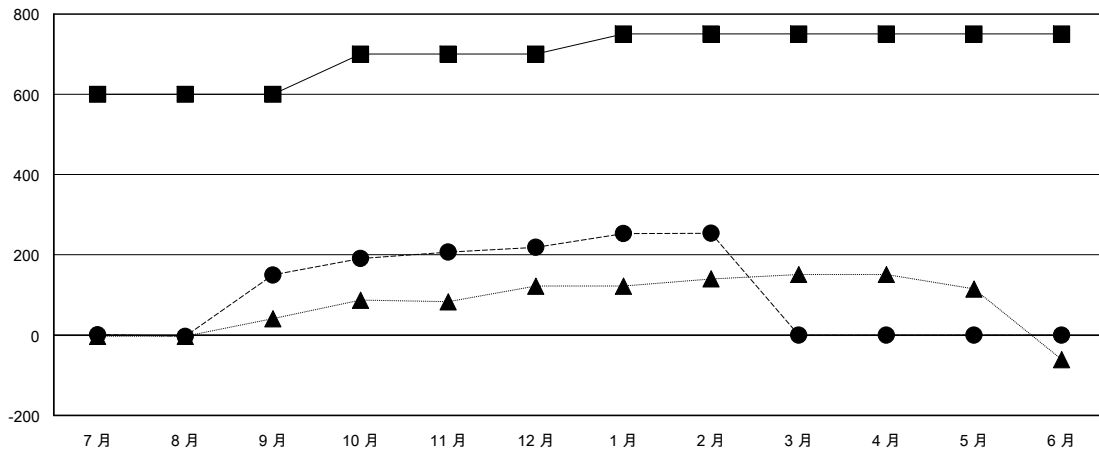

# MONTHLY MEMBERSHIP PROGRESS REPORT

District 388

Results as of: 2/29/2024

GMT:

地点 CHINA

GMT宪章区

分会			
成果 2023-2024			
季	新分会目标	新会	会员流失的分会
7月/8月/9月	2	0	0
10月/11月/12月	0	0	0
1月/2月/3月	0	0	0
4月/5月/6月	0	0	0

位会员@每位须缴			
成果 2023-2024			
季	会员净增长目标	实际会员增长数	实际退会会员 (包括转会)
7月/8月/9月	600	166	8
10月/11月/12月	100	92	12
1月/2月/3月	50	41	3
4月/5月/6月	0	0	0

目标与实际新会累积

目标和实际会员累积

已取消的分会: 0	46 CLUBS OF 52 增添1位或以上的新会员	<u>性别分布</u>	
		男	853 (60.75%)
<u>放弃的会员</u>		女	551 (39.25%)
过世	<a href="#">点击这里取得累计会员数据</a>	总计家庭单位会员数	
分会已取消			182
其他		支付减半会费的家庭会员	
总计			94